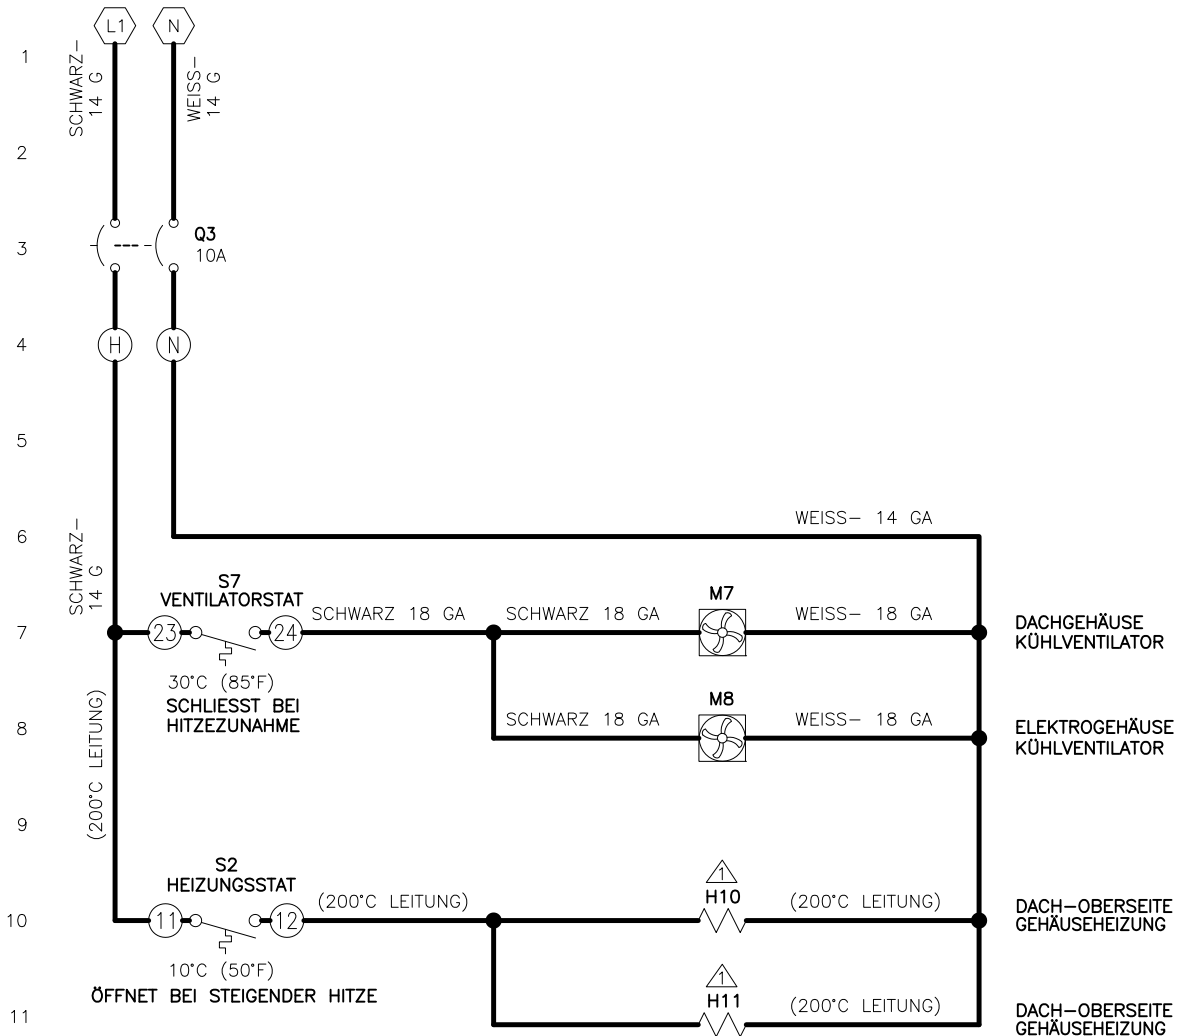

DATE	REV	RECORD	DR
6/21	A	E.C.# 6992	JK

SCHALTPLAN RTS RX GEHÄUSE FÜR DEN AUßENBEREICH

LEGENDE

STROMLEITUNGEN	K	RELAIS
OPTIONAL WERKSEITIG	H	HEIZUNG
	Q	LEISTUNGSSCHALTER
	S	SCHALTER
	M	EINBAUGEBLÄ

HINWEISE:

- ⚠ NICHT ISOLIERTE RINGKLEMMEN FÜR ABSCHLÜSSE AN HEIZUNGSKLEMMEN VERWENDEN.
2. ALLE LEITUNGEN SIND 14 G, SOFERN NICHT ANDERS ANGEGBEN.

		RTS RX IM FREIEN SCHALTPLAN GEHÄUSE	
		MAT'L:	TEILNR.
SKALA:	GEZEICHNET VON: JK	RTS-RX-OE-1G	
DATUM: 6/4/21			